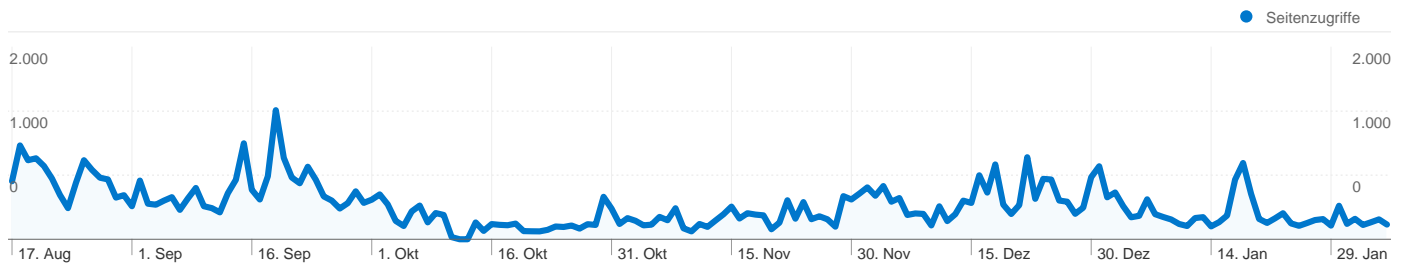

Website-Nutzung

12.002 Zugriffe

29,80 % Absprungrate

60.858 Seitenzugriffe

00:08:28 Durchschn. Besuchszeit auf der Website

5,07 Seiten/Zugriff

15,12 % % neue Zugriffe

Besucherübersicht

 **12.002** Besuche

 **1.852** Absolut eindeutige Besucher

 **60.858** Seitenzugriffe

 **5,07** Durchschnittliche Anzahl an Seitenzugriffen

 **00:08:28** Besuchszeit auf der Website

 **29,80 %** Absprungrate

12.002 Zugriffe über 32 Länder/Gebiete.

Website-Nutzung

Zugriffe	Seiten/Zugriff	Durchschn. Besuchszeit auf der Website	% neue Zugriffe	Absprungrate	
12.002 % der Website insgesamt: 100,00 %	5,07 Website-Durchschnitt: 5,07 (0,00 %)	00:08:28 Website-Durchschnitt: 00:08:28 (0,00 %)	15,14 % Website-Durchschnitt: 15,12 % (0,11 %)	29,80 % Website-Durchschnitt: 29,80 % (0,00 %)	
Land/Gebiet	Zugriffe	Seiten/Zugriff	Durchschn. Besuchszeit auf der Website	% neue Zugriffe	Absprungrate
Germany	9.990	5,07	00:08:54	16,38 %	29,63 %
Austria	1.757	4,67	00:05:45	3,98 %	29,48 %
Switzerland	153	11,15	00:15:56	19,61 %	17,65 %
United States	16	5,12	00:01:51	100,00 %	68,75 %
Brazil	13	1,46	00:00:00	15,38 %	53,85 %
United Kingdom	10	1,20	00:00:03	80,00 %	90,00 %
France	9	2,33	00:00:10	100,00 %	88,89 %
Belgium	6	1,33	00:00:33	83,33 %	66,67 %
Italy	5	1,20	00:00:11	100,00 %	80,00 %
South Korea	5	1,40	00:00:35	20,00 %	60,00 %

1 - 10 von 32

Die Seiten auf dieser Website wurden insgesamt 60.858 Mal angezeigt.

 60.858 Seitenzugriffe

 39.895 Eindeutige Zugriffe

 29,80 % Absprungrate

Top-Webseiten

Seiten	Seitenzugriffe	% Seitenzugriffe
/	9.809	16,12 %
/index.php?forum=	6.157	10,12 %
/index.php	5.497	9,03 %
/index.php?news=	3.972	6,53 %
/index.php?TeamSpeak=	3.742	6,15 %