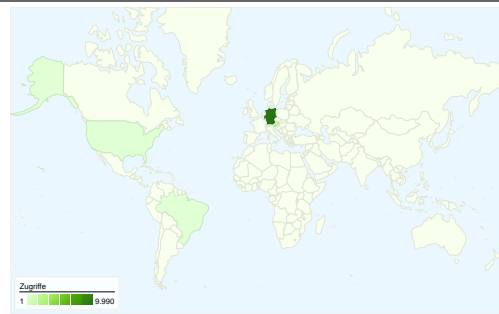

Website-Nutzung

12.002 Zugriffe

29,80 % Absprungrate

60.858 Seitenzugriffe

00:08:28 Durchschn. Besuchszeit auf der Website

5,07 Seiten/Zugriff

15,12 % % neue Zugriffe

Besucherübersicht

Besucher
1.852

Karten-Overlay

Überblick über die Zugriffsquellen

- **Direkte Zugriffe**
7.618,00 (63,47 %)
- **Suchmaschinen**
2.554,00 (21,28 %)
- **Verweisende Websites**
1.830,00 (15,25 %)

Übersicht über die Seiteninhalte

12.002 Zugriffe über 32 Länder/Gebiete.

Website-Nutzung

Zugriffe	Seiten/Zugriff	Durchschn. Besuchszeit auf der Website	% neue Zugriffe	Absprungrate	
12.002 % der Website insgesamt: 100,00 %	5,07 Website-Durchschnitt: 5,07 (0,00 %)	00:08:28 Website-Durchschnitt: 00:08:28 (0,00 %)	15,14 % Website-Durchschnitt: 15,12 % (0,11 %)	29,80 % Website-Durchschnitt: 29,80 % (0,00 %)	
Land/Gebiet	Zugriffe	Seiten/Zugriff	Durchschn. Besuchszeit auf der Website	% neue Zugriffe	Absprungrate
Germany	9.990	5,07	00:08:54	16,38 %	29,63 %
Austria	1.757	4,67	00:05:45	3,98 %	29,48 %
Switzerland	153	11,15	00:15:56	19,61 %	17,65 %
United States	16	5,12	00:01:51	100,00 %	68,75 %
Brazil	13	1,46	00:00:00	15,38 %	53,85 %
United Kingdom	10	1,20	00:00:03	80,00 %	90,00 %
France	9	2,33	00:00:10	100,00 %	88,89 %
Belgium	6	1,33	00:00:33	83,33 %	66,67 %
Italy	5	1,20	00:00:11	100,00 %	80,00 %
South Korea	5	1,40	00:00:35	20,00 %	60,00 %

1 - 10 von 32

Die Seiten auf dieser Website wurden insgesamt 60.858 Mal angezeigt.

 60.858 Seitenzugriffe

 39.895 Eindeutige Zugriffe

 29,80 % Absprungrate

Top-Webseiten

Seiten	Seitenzugriffe	% Seitenzugriffe
/	9.809	16,12 %
/index.php?forum=	6.157	10,12 %
/index.php	5.497	9,03 %
/index.php?news=	3.972	6,53 %
/index.php?TeamSpeak=	3.742	6,15 %