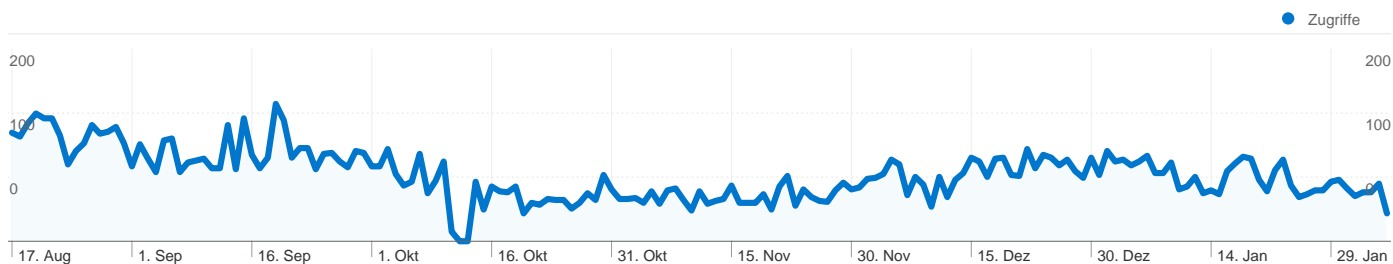

Überblick über die Zugriffsquellen

Vergleichen mit: Website

Alle Zugriffsquellen haben insgesamt 12.002 Zugriffe vermittelt.

63,47 % Direkte Zugriffe

15,25 % Verweisende Websites

21,28 % Suchmaschinen

- **Direkte Zugriffe**
  7.618,00 (63,47 %)
- **Suchmaschinen**
  2.554,00 (21,28 %)
- **Verweisende Websites**
  1.830,00 (15,25 %)

Häufigste Zugriffsquellen

Quellen	Zugriffe	% Zugriffe	Keywords	Zugriffe	% Zugriffe
(direct) ((none))	7.618	63,47 %	tdf clan	1.995	78,11 %
google (organic)	2.484	20,70 %	tdf-clan	89	3,48 %
tdfmulti.td.funpic.de (referral)	333	2,77 %	bananenkuchen s4 clan	75	2,94 %
navyfield.eu (referral)	256	2,13 %	tdfclan	64	2,51 %
harderbase.fm (referral)	173	1,44 %	www.tdfclan.de	51	2,00 %