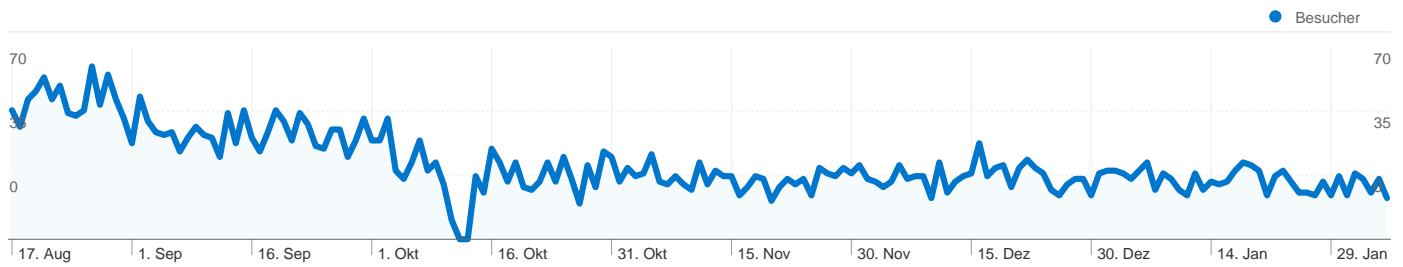

Website-Nutzung

12.002 Zugriffe

29,80 % Absprungrate

60.858 Seitenzugriffe

00:08:28 Durchschn. Besuchszeit auf der Website

5,07 Seiten/Zugriff

15,12 % % neue Zugriffe

Besucherübersicht

Besucher
1.852

Karten-Overlay

Überblick über die Zugriffsquellen

- **Direkte Zugriffe**
7.618,00 (63,47 %)
- **Suchmaschinen**
2.554,00 (21,28 %)
- **Verweisende Websites**
1.830,00 (15,25 %)

Übersicht über die Seiteninhalte

Seiten	Seitenzugriffe	% Seitenzugriffe
/	9.809	16,12 %
/index.php?forum=	6.157	10,12 %
/index.php	5.497	9,03 %
/index.php?news=	3.972	6,53 %
/index.php?TeamSpeak=	3.742	6,15 %

1.852 Personen besuchten diese Website

 **12.002** Besuche

 **1.852** Absolut eindeutige Besucher

 **60.858** Seitenzugriffe

 **5,07** Durchschnittliche Anzahl an Seitenzugriffen

 **00:08:28** Besuchszeit auf der Website

 **29,80 %** Absprungrate