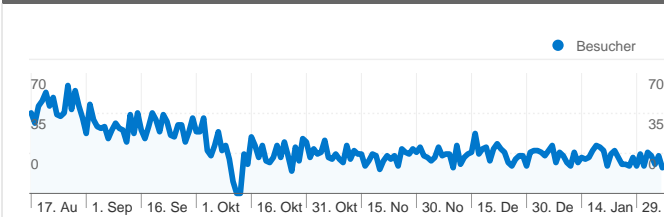

Website-Nutzung

12.002 Zugriffe

29,80 % Absprungrate

60.858 Seitenzugriffe

00:08:28 Durchschn. Besuchszeit auf der Website

5,07 Seiten/Zugriff

15,12 % % neue Zugriffe

Besucherübersicht

 **12.002** Besuche

 **1.852** Absolut eindeutige Besucher

 **60.858** Seitenzugriffe

 **5,07** Durchschnittliche Anzahl an Seitenzugriffen

 **00:08:28** Besuchszeit auf der Website

 **29,80 %** Absprungrate

12.002 Zugriffe über 32 Länder/Gebiete.

Website-Nutzung

Zugriffe	Seiten/Zugriff	Durchschn. Besuchszeit auf der Website	% neue Zugriffe	Absprungrate	
12.002 % der Website insgesamt: 100,00 %	5,07 Website-Durchschnitt: 5,07 (0,00 %)	00:08:28 Website-Durchschnitt: 00:08:28 (0,00 %)	15,14 % Website-Durchschnitt: 15,12 % (0,11 %)	29,80 % Website-Durchschnitt: 29,80 % (0,00 %)	
Land/Gebiet	Zugriffe	Seiten/Zugriff	Durchschn. Besuchszeit auf der Website	% neue Zugriffe	Absprungrate
Germany	9.990	5,07	00:08:54	16,38 %	29,63 %
Austria	1.757	4,67	00:05:45	3,98 %	29,48 %
Switzerland	153	11,15	00:15:56	19,61 %	17,65 %
United States	16	5,12	00:01:51	100,00 %	68,75 %
Brazil	13	1,46	00:00:00	15,38 %	53,85 %
United Kingdom	10	1,20	00:00:03	80,00 %	90,00 %
France	9	2,33	00:00:10	100,00 %	88,89 %
Belgium	6	1,33	00:00:33	83,33 %	66,67 %
Italy	5	1,20	00:00:11	100,00 %	80,00 %
South Korea	5	1,40	00:00:35	20,00 %	60,00 %

1 - 10 von 32

Die Seiten auf dieser Website wurden insgesamt 60.858 Mal angezeigt.

 60.858 Seitenzugriffe

 39.895 Eindeutige Zugriffe

 29,80 % Absprungrate

Top-Webseiten

Seiten	Seitenzugriffe	% Seitenzugriffe
/	9.809	16,12 %
/index.php?forum=	6.157	10,12 %
/index.php	5.497	9,03 %
/index.php?news=	3.972	6,53 %
/index.php?TeamSpeak=	3.742	6,15 %