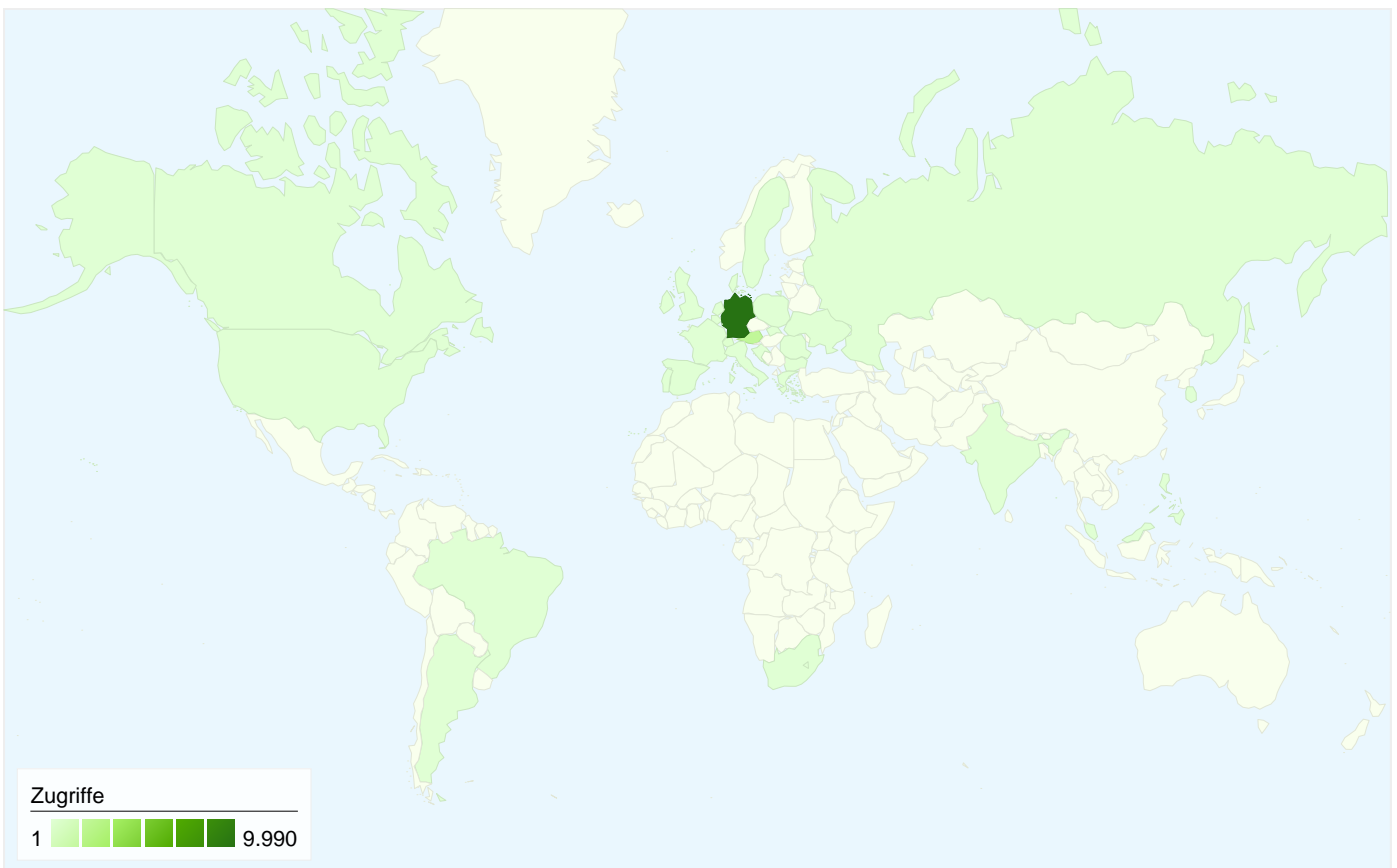

Besucher
1.852

Karten-Overlay

Überblick über die Zugriffsquellen

- **Direkte Zugriffe**
7.618,00 (63,47 %)
- **Suchmaschinen**
2.554,00 (21,28 %)
- **Verweisende Websites**
1.830,00 (15,25 %)

Übersicht über die Seiteninhalte

Überblick über die Zugriffsquellen

Vergleichen mit: Website

Alle Zugriffsquellen haben insgesamt 12.002 Zugriffe vermittelt.

 **63,47 % Direkte Zugriffe**

 **15,25 % Verweisende Websites**

 **21,28 % Suchmaschinen**

12.002 Zugriffe über 32 Länder/Gebiete.

Website-Nutzung

Zugriffe	Seiten/Zugriff	Durchschn. Besuchszeit auf der Website	% neue Zugriffe	Absprungrate	
12.002 % der Website insgesamt: 100,00 %	5,07 Website-Durchschnitt: 5,07 (0,00 %)	00:08:28 Website-Durchschnitt: 00:08:28 (0,00 %)	15,14 % Website-Durchschnitt: 15,12 % (0,11 %)	29,80 % Website-Durchschnitt: 29,80 % (0,00 %)	
Land/Gebiet	Zugriffe	Seiten/Zugriff	Durchschn. Besuchszeit auf der Website	% neue Zugriffe	Absprungrate
Germany	9.990	5,07	00:08:54	16,38 %	29,63 %
Austria	1.757	4,67	00:05:45	3,98 %	29,48 %
Switzerland	153	11,15	00:15:56	19,61 %	17,65 %
United States	16	5,12	00:01:51	100,00 %	68,75 %
Brazil	13	1,46	00:00:00	15,38 %	53,85 %
United Kingdom	10	1,20	00:00:03	80,00 %	90,00 %
France	9	2,33	00:00:10	100,00 %	88,89 %
Belgium	6	1,33	00:00:33	83,33 %	66,67 %
Italy	5	1,20	00:00:11	100,00 %	80,00 %
South Korea	5	1,40	00:00:35	20,00 %	60,00 %